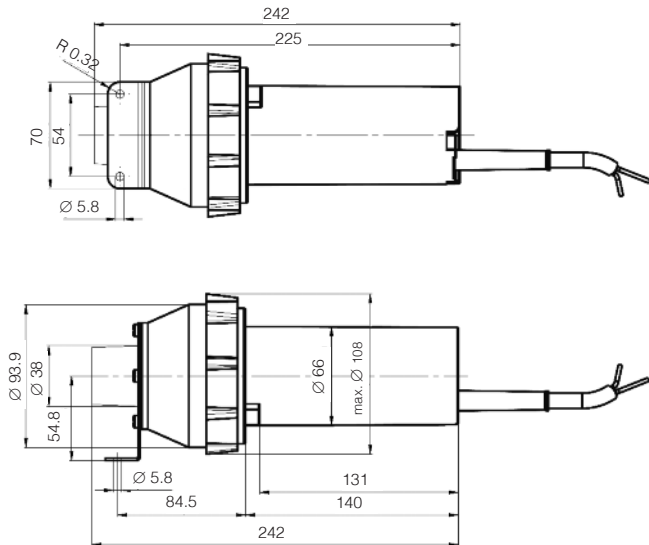

Hochdruckgebläse

MONO

Technische Daten

Frequenz	Hz	50 / 60
Luftmenge (20°C)	l/min	900
Statischer Druck	kPa	5.0
Netzschalter		•
Geräteschutz		•
Max. Umgebungstemperatur	°C	60
Ausblasöffnung (ausßen)	mm	Ø 38
Gewicht mit 3 m Kabel	kg	1.2
Konformitätszeichen		CE
Schutzklasse II		□

Einbaumasse in mm

Spannung	V~	230	120
Leistung	W	230	230
Stecker		Euro	US-Stecker (pol.)
Artikel-Nummern		132.869	141.041

➔ Zubehör auf Seite 60