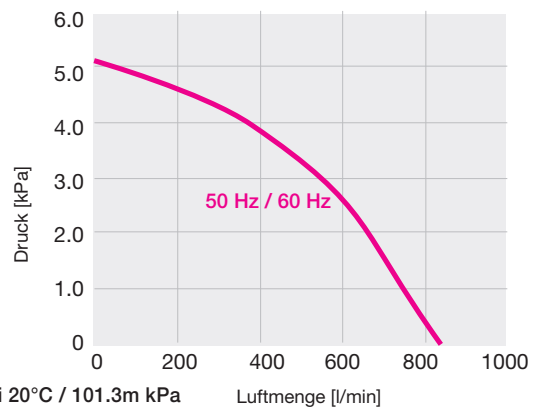

MONO: Kompakt mit hoher Leistung.

Trotz seiner kleinen Abmessungen liefert dieses Gebläse eine erstaunliche Luftmenge von 900 l/min und einen statischen Druck von 5 kPa. Mit seinem wartungsfreien, bürstenlosen Motor ist es für den Dauerbetrieb prädestiniert. Das Gebläse MONO kann einfach eingebaut werden, es benötigt wenig Platz.

Hochdruckgebläse

MONO

Technische Daten

Frequenz	Hz	50 / 60
Luftmenge (20°C)	l/min	900
Statischer Druck	kPa	5.0
Netzschalter		•
Geräteschutz		•
Max. Umgebungstemperatur	°C	60
Ausblasöffnung (ausßen)	mm	Ø 38
Gewicht mit 3 m Kabel	kg	1.2
Konformitätszeichen		CE
Schutzklasse II		□

Einbaumasse in mm

Spannung	V~	230	120
Leistung	W	230	230
Stecker		Euro	US-Stecker (pol.)
Artikel-Nummern		132.869	141.041

➔ Zubehör auf Seite 60