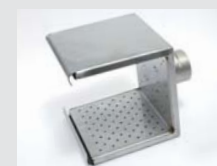

Siebreflektor 150 x 130 mm
Artikel-Nr.: 107.333