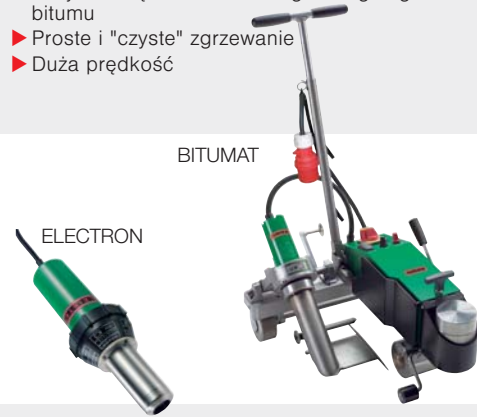

Dachy: folie

Leister – idealne do folii dachowych.

- ▶ Urządzenia proste w obsłudze
- ▶ Zgrzewy gładkie i bez pomarszczeń
- ▶ Najszybsze zgrzewarki na świecie
- ▶ Do wszystkich zastosowań

Polecamy również:
TRIAC DRIVE PID
EXAMO

Dachy: papy bitumiczne

Leister – zgrzewanie bezogniowe.

- ▶ Praktyczne i bezpieczne
- ▶ Jedyne urządzenia do bezogniowego zgrzewania bitumu
- ▶ Proste i "czyste" zgrzewanie
- ▶ Duża prędkość

Polecamy również:
VARIMAT V

Budownictwo ziemne I

Leister – najwyższa jakość łączenia.

- ▶ Wydajne, niezawodne i szybkie
- ▶ Łatwe w obsłudze
- ▶ Zgrzewanie i spawanie również grubych materiałów
- ▶ Sprawdzone w ciężkich warunkach

Polecamy również:
TWINNY T / S
WELDPLAST S4
FUSION 3
WELDMAX
EXAMO