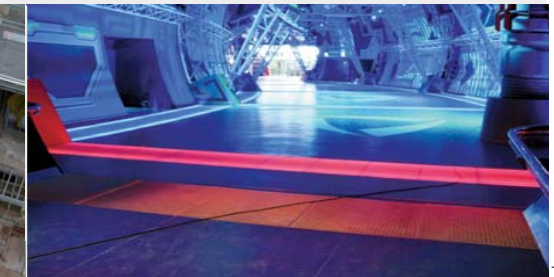

Dachy: folie

Leister – idealne do folii dachowych.

- Urządzenia proste w obsłudze
- Zgrzewy gładkie i bez pomarszczeń
- Najszybsze zgrzewarki na świecie
- Do wszystkich zastosowań

Polecamy również:
TRIAC DRIVE PID
EXAMO

Dachy: papy bitumiczne

Leister – zgrzewanie bezogniowe.

- Praktyczne i bezpieczne
- Jedyne urządzenia do bezogniowego zgrzewania bitumu
- Proste i "czyste" zgrzewanie
- Duża prędkość

Polecamy również:
VARIMAT V

Budownictwo ziemne I

Leister – najwyższa jakość łączenia.

- Wydajne, niezawodne i szybkie
- Łatwe w obsłudze
- Zgrzewanie i spawanie również grubych materiałów
- Sprawdzone w ciężkich warunkach

Polecamy również:
TWINNY T / S
WELDPLAST S4
FUSION 3
WELDMAX
EXAMO

Budownictwo ziemne II

Leister – wydajne i niezawodne.

- Najlepsze zgrzewarki do pracy w tunelach
- Niezawodne i wytrzymałe
- Wydajne i skuteczne
- Sprawdzone rozwiązania dla wszystkich materiałów

Polecamy również:
TRIAC DRIVE PID
TWINNY T

Spawanie tworzyw

Leister – skuteczne i wygodne.

- Wszechstronne i ekonomiczne
- Wygodna obsługa
- Pełna powtarzalność rezultatów
- Kontrola wszystkich parametrów pracy

Polecamy również:
WELDPLAST S4 / S2 PVC
FUSION 2 / 3 / 3C
WELDMAX
WELDING PEN
HOT JET S
MINOR

Pokrycia podłogowe

Leister – dla profesjonalistów.

- Urządzenia do frezowania i spawania
- Szybkie i bezpieczne
- Stosowane na każdym zgrzewalnym pokryciu
- Wszystkie, niezbędne akcesoria

Polecamy również:
TRIAC PID / S
ELECTRON
HOT JET S