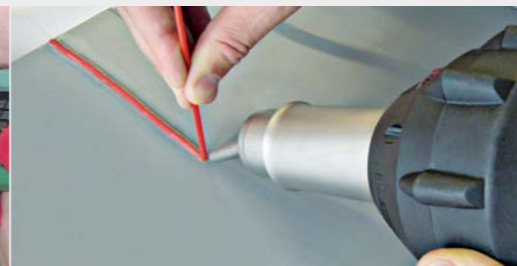

### Leister – ¡el zapato que se adapta!

- ▶ Para todo tipo de soldaduras
- ▶ Fácilmente intercambiable
- ▶ Calidad garantizada

Para soldaduras por extrusión en fabricación de contenedores, equipos plásticos e ingeniería civil.

### Leister – el elemento de unión.

- ▶ Varillas PE, PP, PVC y ABS
- ▶ Diferentes colores disponibles
- ▶ Paquetes de prueba para presentaciones

Para fabricación de equipos plásticos, ingeniería civil y aplicaciones de suelos.